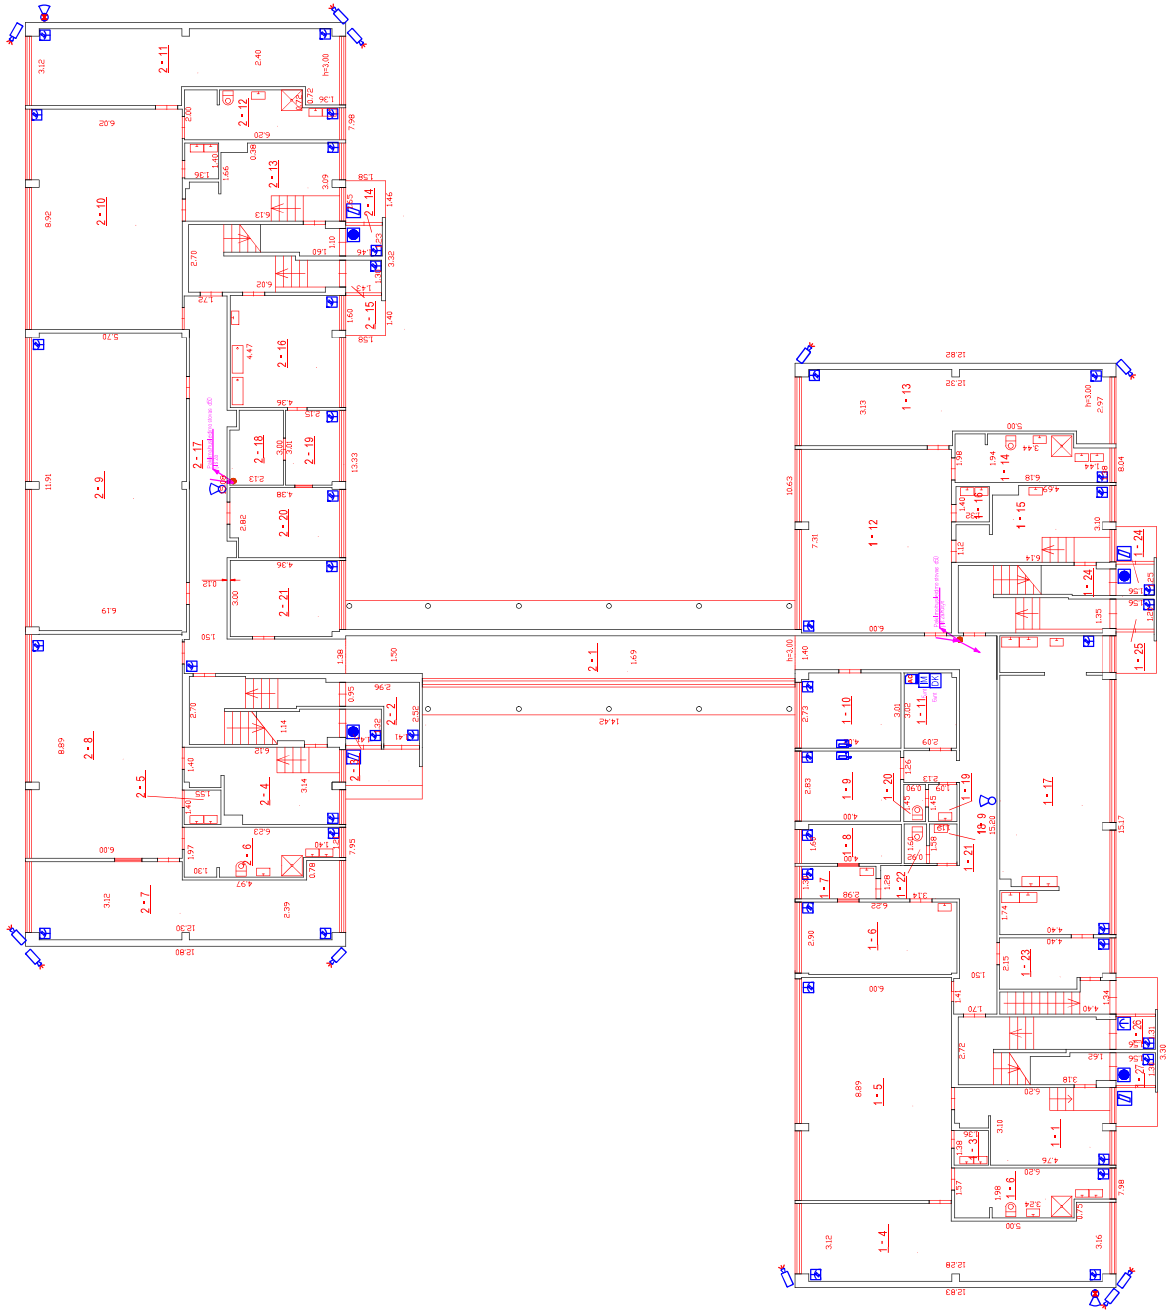

BRĚŽINIAI

PRIMAS AUKŠTAS

APRAŠAS IR PAAIŠKINIMAS PŪKŠTŲ PLANUI

1-1	Formigres izpaikštes omale
1-2	Akšus abakūrus
1-3	Vienā rēnā
1-4	Laikā rēnā
1-5	Ikdzīvē
1-6	Izglīmē modis
1-7	īvā rēnā

PAIŠKINĀJUMI UN PAIŠKINĀJUMU KĀRTĪBA